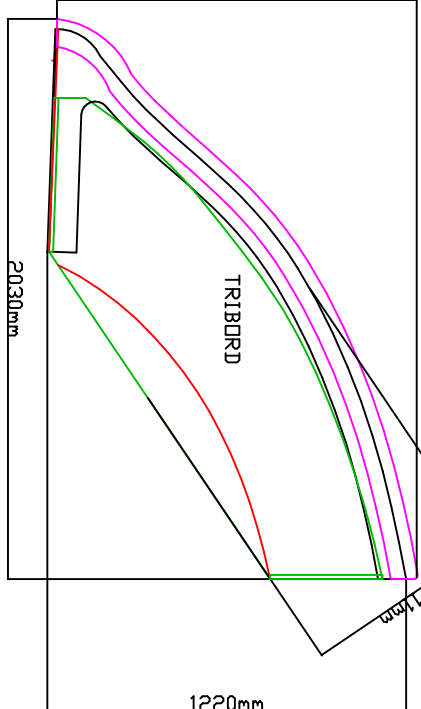

# Dimensions GC2

**D.L.France**

13 rue du Grand Guignier 17290 CHAMBON La Rochelle (France)  
sarl au capital de 15 000€ ; RCS:444 149 892 Rochefort  
tél : 33(0)5 46 67 16 13 fax :33(0)5 67 31 98 79

1 310

1 100

1220mm

BABORD