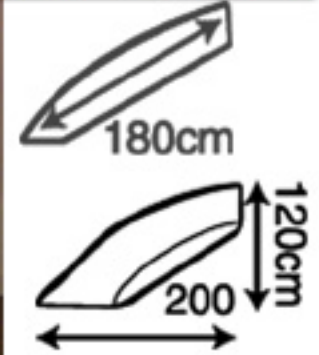

Ciel de bar

**Comptoir GC2 Hauteur 1m10 aménagement standard**